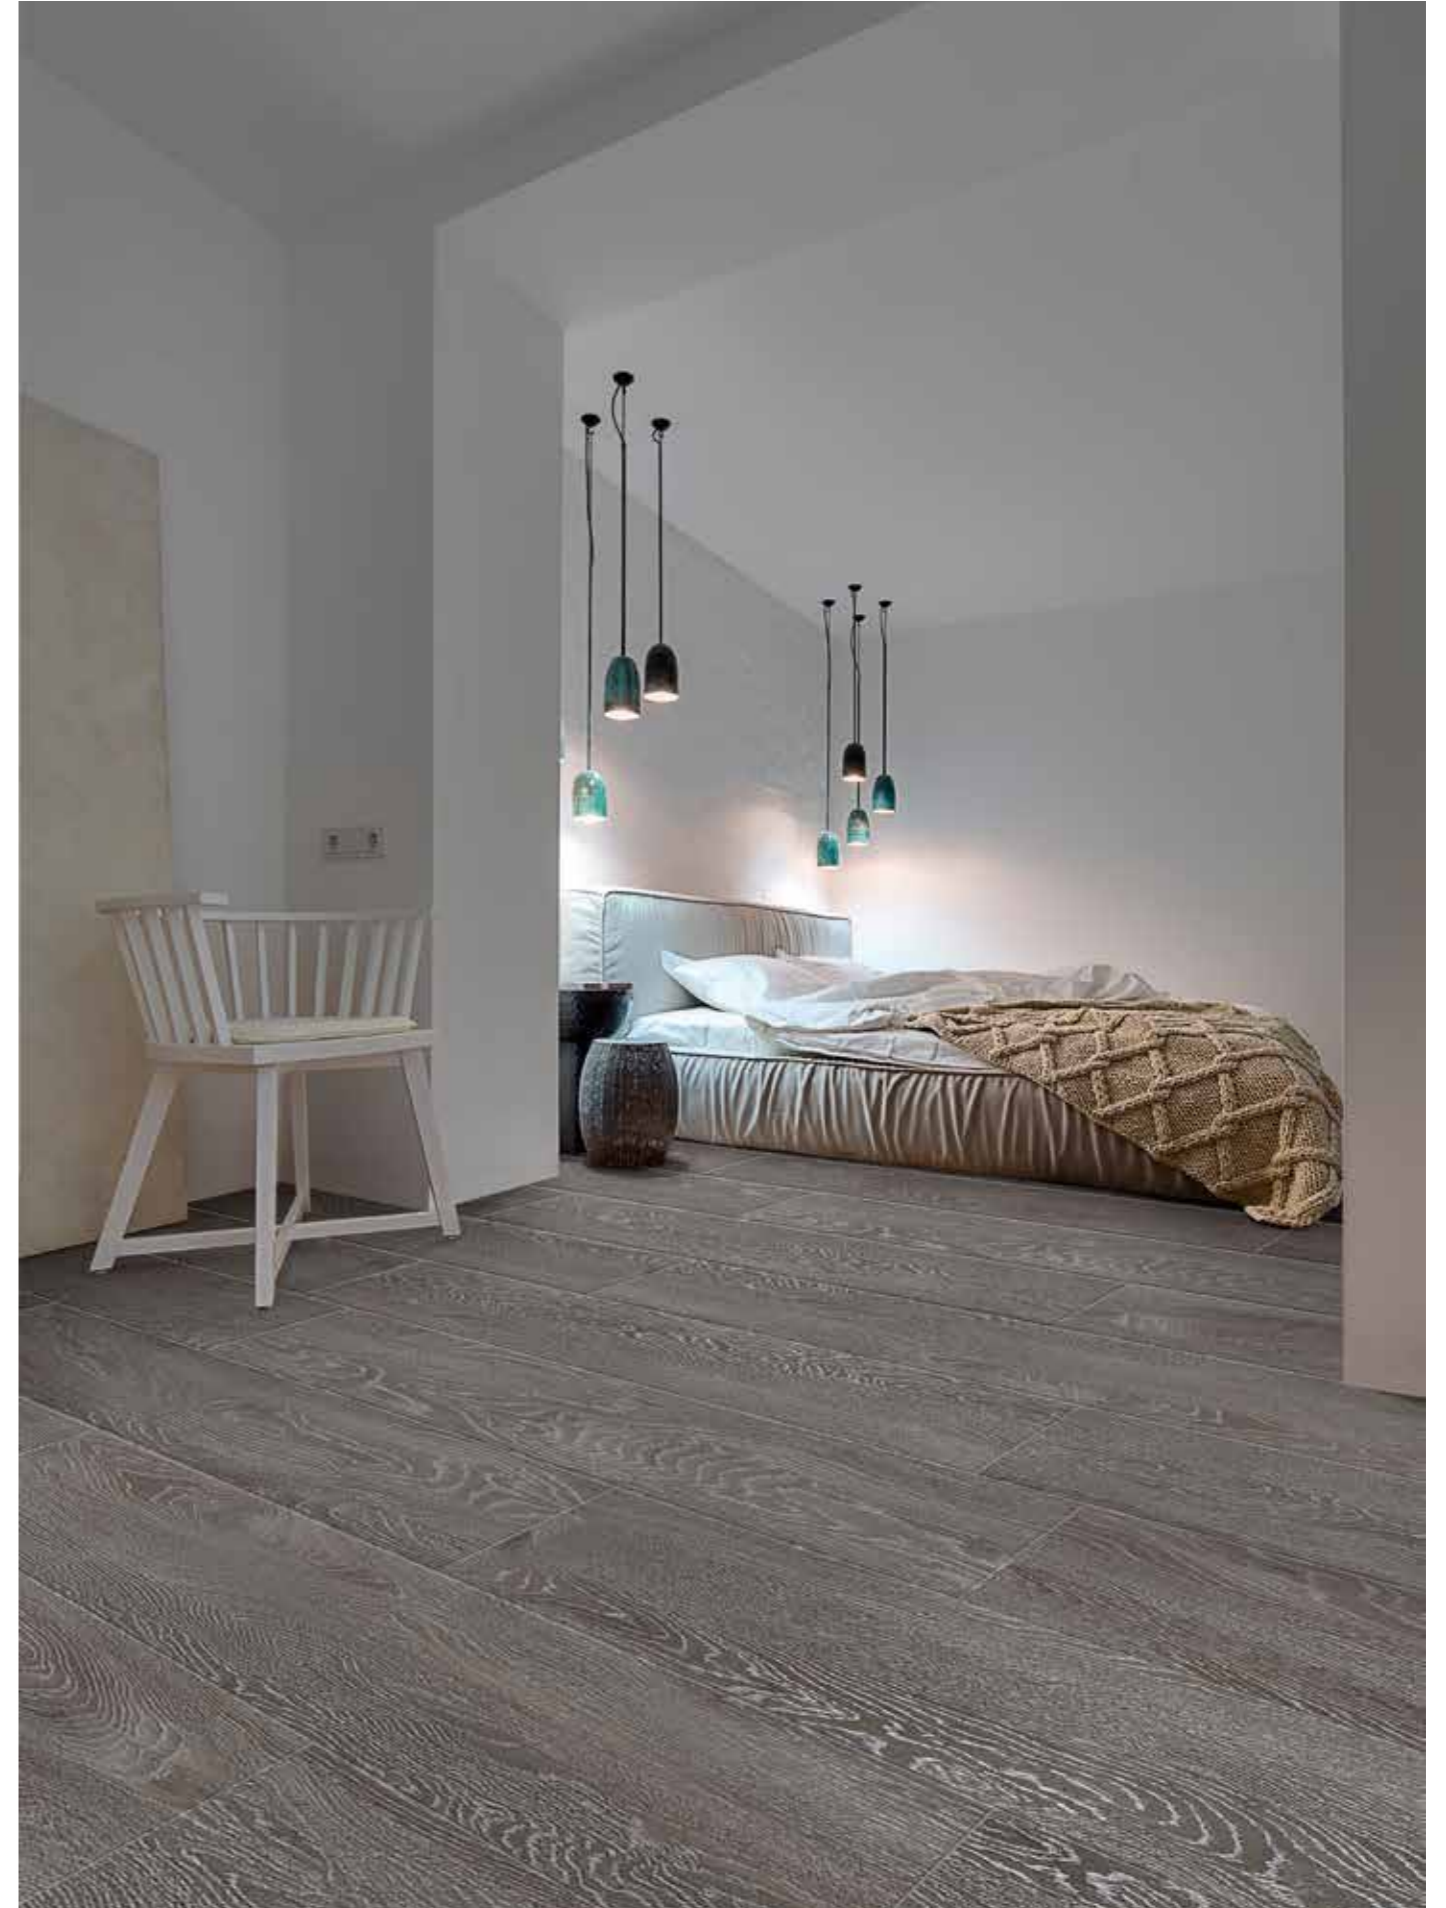

* Disponibili solo su ordinazione . Available on demand

JUNGLE Honey

FORMATI . SIZES . FORMATS . FORMATE

20

004047
Jungle Honey Rettificato
30x122 12"x48"

30

004017
Jungle Honey Rettificato
20x122 8"x48"

PEZZI SPECIALI . TRIM TILES . PIÈCES SPÉCIALES . FORMTEILE