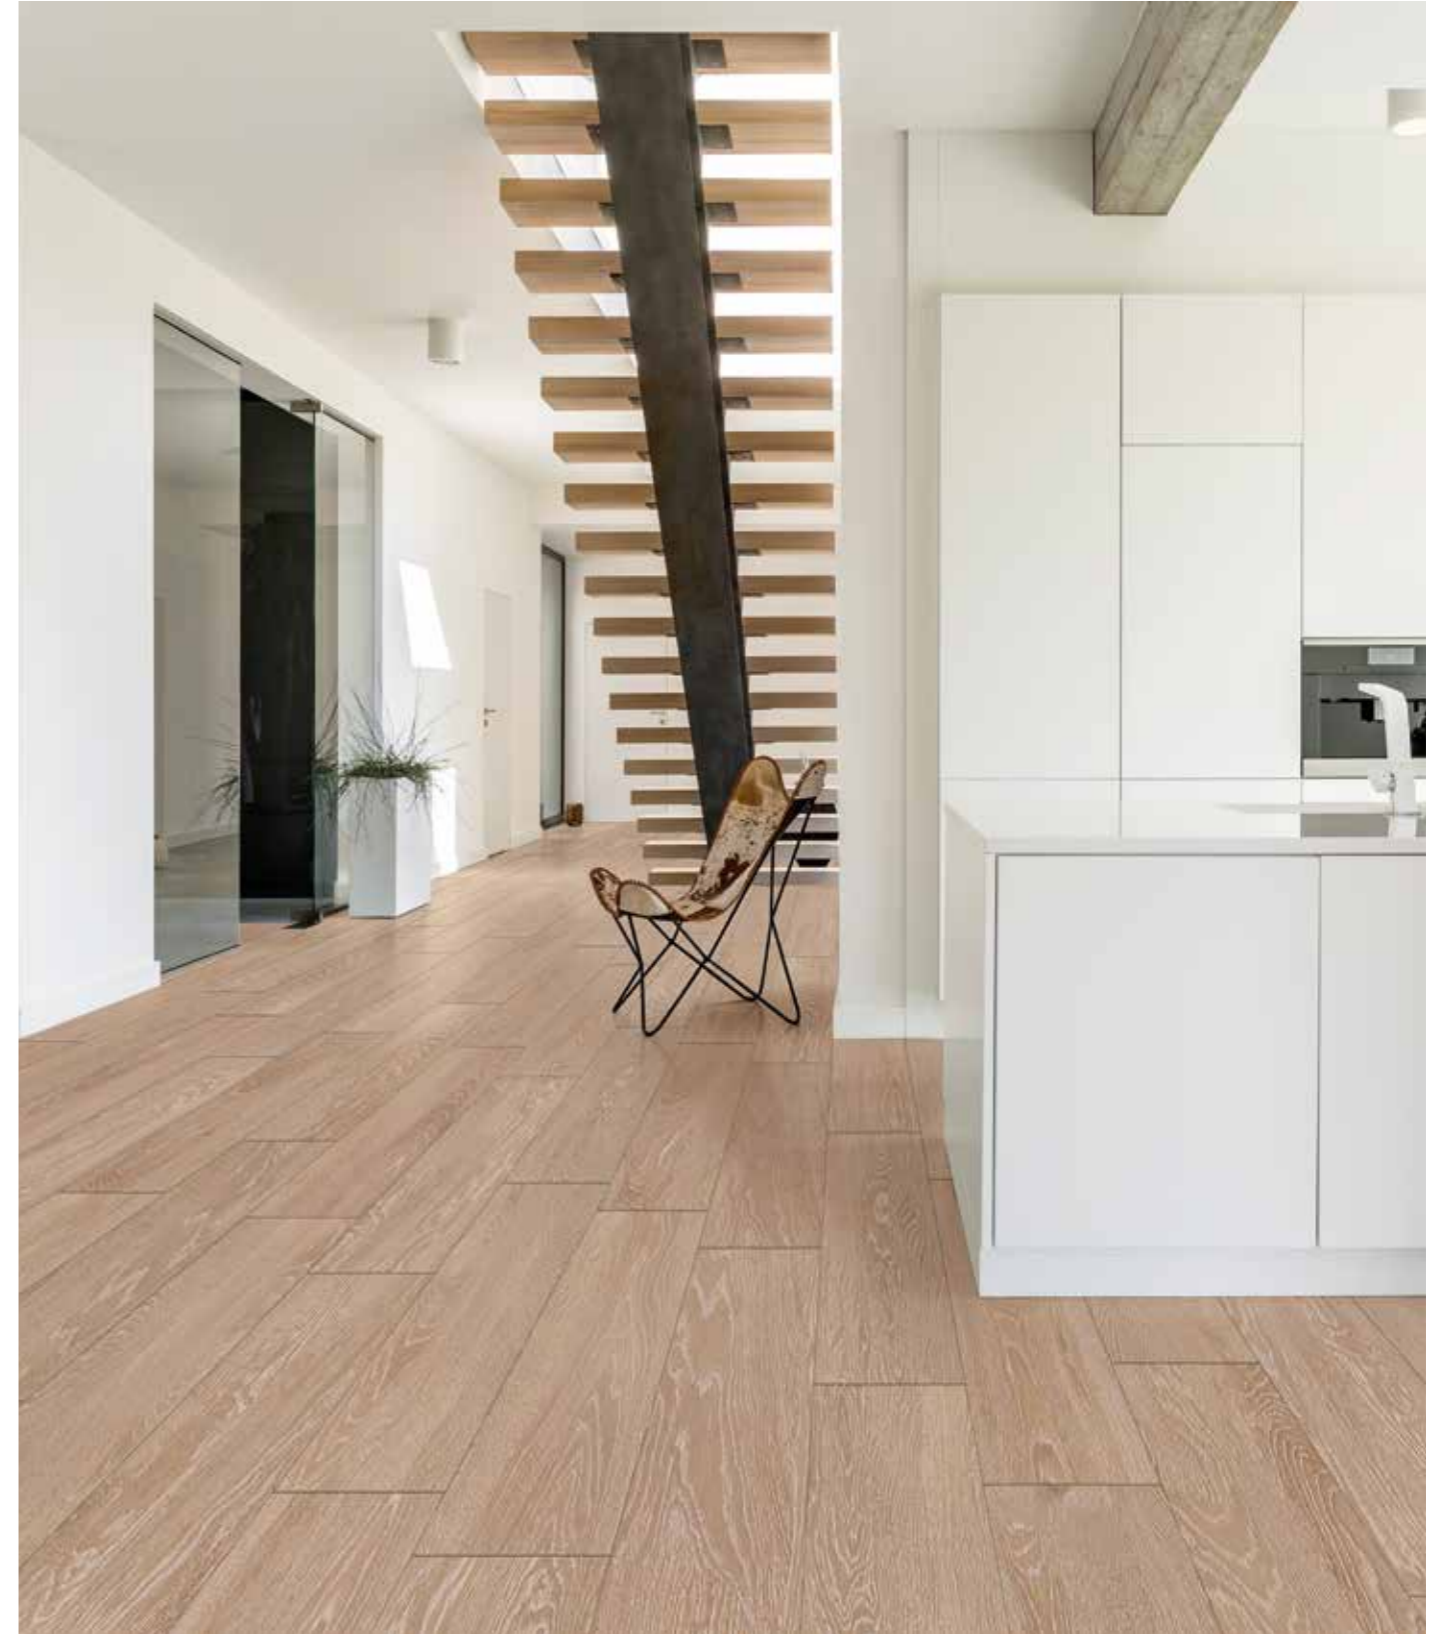

Battiscopa 20
005052 Honey 6x61

Gradino Frontale Elle Costa Retta 1
004352 Honey 30x122x5 Rett.

Gradino Angolare Elle Costa Retta DX 1
004823 Honey 30x122x5 Rett.

Gradino Angolare Elle Costa Retta SX 1
004356 Honey 30x122x5 Rett.

* Disponibili solo su ordinazione . Available on demand

JUNGLE HONEY 20x122 8"x48"

Per una posa ottimale si raccomanda l'utilizzo di distanziatori autolivellanti.
For an optimum installation we recommend the use of self-leveling spacers.