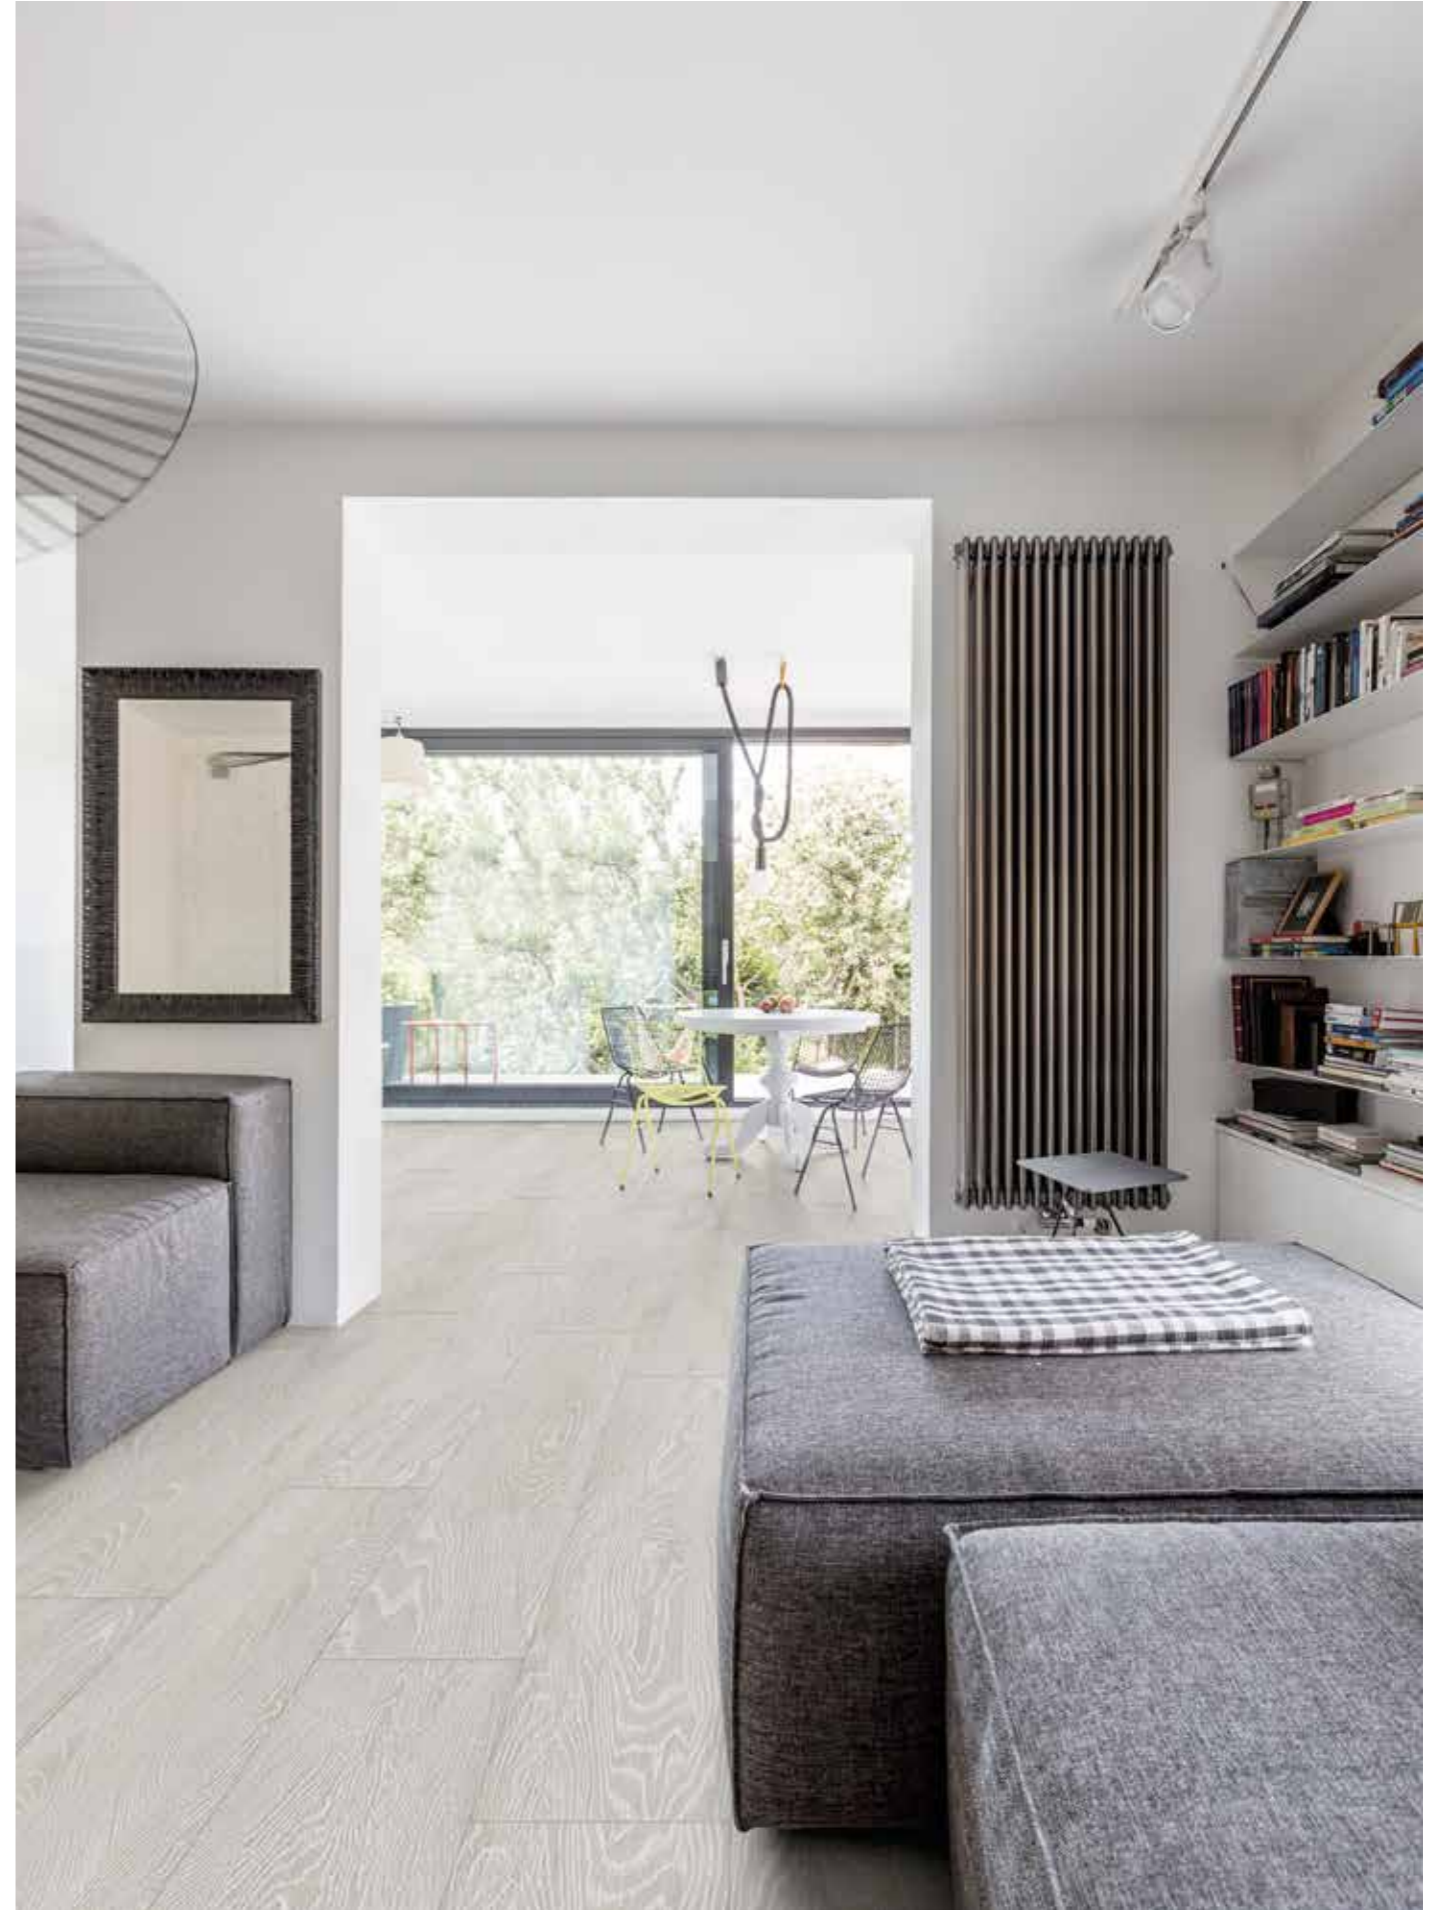

Gradino Angolare Elle Costa Retta SX 1
004353 Snow 30x122x5 Rett.

* Disponibili solo su ordinazione . Available on demand

JUNGLE Ice

JUNGLE ICE 20x122 8"x48" JUNGLE SNOW 20x122 8"x48"

FORMATI . SIZES . FORMATS . FORMATE